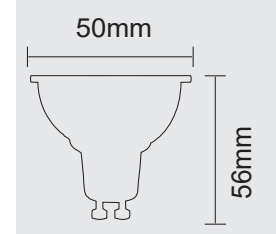

T26 DOMESTIC LAMPS

1.2W

SYLEDR1.2WT26

DIMENSIONS

GU10 LAMPS

3W

SYLEDGU103W

DIMENSIONS

GU10 LAMPS

5W

SYLEDGU105W

DIMENSIONS

 GU10	400lm WARM WHITE	420lm COOL WHITE	450lm DAYLIGHT	110° BEAM ANGLE	25000 LIFESPAN HRS	0.50 POWER FACTOR	 NON DIMMABLE
---	-------------------------------	-------------------------------	--------------------------	------------------------------	---------------------------------	--------------------------------	--

GU10 LAMPS

6W

SYLEDGU106W

DIMENSIONS

 GU10	500lm WARM WHITE	525lm COOL WHITE	550lm DAYLIGHT	60° BEAM ANGLE	25000 LIFESPAN HRS	0.50 POWER FACTOR	 NON DIMMABLE
---	-------------------------------	-------------------------------	--------------------------	-----------------------------	---------------------------------	--------------------------------	--