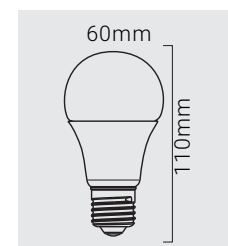

DIMENSIONS

			350lm WARM WHITE	370lm COOL WHITE	380lm DAYLIGHT	130° BEAM ANGLE	25000 LIFESPAN HRS	0.50 POWER FACTOR	 NON DIMMABLE
--	--	--	----------------------------	----------------------------	--------------------------	---------------------------	------------------------------	-----------------------------	------------------

CANDLE C38 LAMPS

5.5W DIMMABLE

SYLEDC38D5.5W

DIMENSIONS

BC	ES	E14	B15D	450lm WARM WHITE	480lm COOL WHITE	200° BEAM ANGLE	25000 LIFESPAN HRS	0.9 POWER FACTOR	DIMMABLE
----	----	-----	------	---------------------	---------------------	--------------------	-----------------------	---------------------	----------

GLS A60 LAMPS

6W

SYLEDGLS6W

DIMENSIONS

GLS A60 LAMPS

9W

SYLEDGLS9W

DIMENSIONS

GLS A60 LAMPS

10W DIMMABLE

SYLEDGLS010WDIM

DIMENSIONS

 BC	 ES	800lm WARM WHITE	820lm COOL WHITE	840lm DAYLIGHT	200° BEAM ANGLE	25000 LIFESPAN HRS	0.9 POWER FACTOR	 DIMMABLE
---	---	----------------------------	----------------------------	--------------------------	---------------------------	------------------------------	----------------------------	---