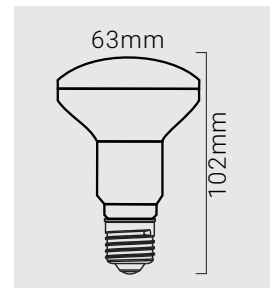

GU10 LAMPS

6W

SYLEDGU106W

DIMENSIONS

 GU10	500lm WARM WHITE	525lm COOL WHITE	550lm DAYLIGHT	60° BEAM ANGLE	25000 LIFESPAN HRS	0.50 POWER FACTOR	 NON DIMMABLE
---	-------------------------------	-------------------------------	--------------------------	-----------------------------	---------------------------------	--------------------------------	--

2.1A AMPS 500W	IP20 RATING	MAX 47X6.5W SYNERJI GU10
-----------------------------	-----------------------	---------------------------------------

REFLECTOR R50 LAMPS

6W

SYLEDREFR50CW6WE14

DIMENSIONS

 E14	120° BEAM ANGLE	25000 LIFESPAN HRS	430lm COOL WHITE	0.5 POWER FACTOR	 NON DIMMABLE
--	------------------------------	---------------------------------	-------------------------------	-------------------------------	--

REFLECTOR R63 LAMPS

8W

SYLEDREFR63CW8WES

DIMENSIONS

 ES	120° BEAM ANGLE	25000 LIFESPAN HRS	650lm COOL WHITE	0.5 POWER FACTOR	 NON DIMMABLE
---	------------------------------	---------------------------------	-------------------------------	-------------------------------	--

PAR38 LAMPS

15W | 17W

SYLEDPAR3815W
SYLEDPAR3817W

DIMENSIONS

 ES	15W 1200lm WARM WHITE	15W 1250lm COOL WHITE	17W 1400lm WARM WHITE	17W 1470lm COOL WHITE	60° BEAM ANGLE	25000 LIFESPAN HRS	0.5 POWER FACTOR	 NON DIMMABLE
---	---------------------------------------	---------------------------------------	---------------------------------------	---------------------------------------	-----------------------------	---------------------------------	-------------------------------	--