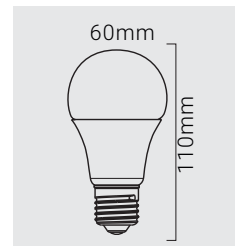

DIMENSIONS

			350lm WARM WHITE	370lm COOL WHITE	380lm DAYLIGHT	130° BEAM ANGLE	25000 LIFESPAN HRS	0.50 POWER FACTOR	 NON DIMMABLE
--	--	--	----------------------------	----------------------------	--------------------------	---------------------------	------------------------------	-----------------------------	------------------

CANDLE C38 LAMPS

5.5W DIMMABLE

SYLEDC38D5.5W

DIMENSIONS

BC	ES	E14	B15D	450lm WARM WHITE	480lm COOL WHITE	200° BEAM ANGLE	25000 LIFESPAN HRS	0.9 POWER FACTOR	DIMMABLE
----	----	-----	------	---------------------	---------------------	--------------------	-----------------------	---------------------	----------

GLS A60 LAMPS

6W

SYLEDGLS6W

DIMENSIONS

GLS A60 LAMPS

9W

SYLEDGLS9W

DIMENSIONS

GLS A60 LAMPS

10W DIMMABLE

SYLEDGLS010WDIM

DIMENSIONS

 BC	 ES	800lm WARM WHITE	820lm COOL WHITE	840lm DAYLIGHT	200° BEAM ANGLE	25000 LIFESPAN HRS	0.9 POWER FACTOR	 DIMMABLE
---	---	----------------------------	----------------------------	--------------------------	---------------------------	------------------------------	----------------------------	---