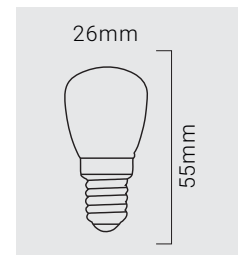

GLS A60 LAMPS

9W DAY/NIGHT

SENSOR

SYLEDGLSSN9W

DIMENSIONS

 BC	 ES	800lm WARM WHITE	820lm COOL WHITE	840lm DAYLIGHT	140° BEAM ANGLE	25000 LIFESPAN HRS	0.5 POWER FACTOR	 NON DIMMABLE
---	---	----------------------------	----------------------------	--------------------------	---------------------------	------------------------------	----------------------------	---

GLS A60 LAMPS

9W 12V

SYLEDGLS9W12V

DIMENSIONS

MR16 LAMPS

6W 12V

SYGUMR16

DIMENSIONS

T26 DOMESTIC LAMPS

1.2W

SYLEDR1.2WT26

DIMENSIONS

GU10 LAMPS

3W

SYLEDGU103W

DIMENSIONS

GU10 LAMPS

5W

SYLEDGU105W

DIMENSIONS

 GU10	400lm WARM WHITE	420lm COOL WHITE	450lm DAYLIGHT	110° BEAM ANGLE	25000 LIFESPAN HRS	0.50 POWER FACTOR	 NON DIMMABLE
---	-------------------------------	-------------------------------	--------------------------	------------------------------	---------------------------------	--------------------------------	--