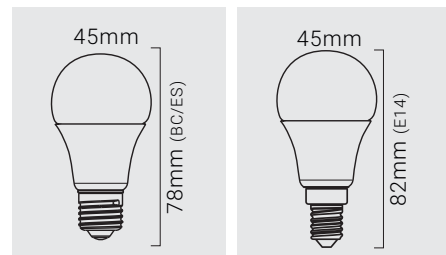

GOLFBALL LAMPS

1.8W

SYLEDGOL1.8WBL/GN/YL/RD

DIMENSIONS

 BC	 ES	140° BEAM ANGLE	15000 LIFESPAN HRS	 NON DIMMABLE
---	---	------------------------------	---------------------------------	--

GOLFBALL LAMPS

5W

SYLEDGOL5W

DIMENSIONS

			350lm WARM WHITE	370lm COOL WHITE	380lm DAYLIGHT	130° BEAM ANGLE	25000 LIFESPAN HRS	0.50 POWER FACTOR	 NON DIMMABLE
--	--	--	----------------------------	----------------------------	--------------------------	---------------------------	------------------------------	-----------------------------	------------------

CANDLE C37 LAMPS

4W

SYLEDC374W

DIMENSIONS

BC	ES	E14	B15D	300lm WARM WHITE	320lm COOL WHITE	200° BEAM ANGLE	25000 LIFESPAN HRS	0.5 POWER FACTOR	NON DIMMABLE
----	----	-----	------	---------------------	---------------------	--------------------	-----------------------	---------------------	--------------