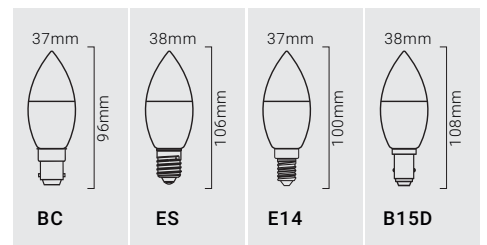

GOLFBALL LAMPS

1.8W

SYLEDGOL1.8WBL/GN/YL/RD

DIMENSIONS

 BC	 ES	140° BEAM ANGLE	15000 LIFESPAN HRS	 NON DIMMABLE
---	---	------------------------------	---------------------------------	--

GOLFBALL LAMPS

5W

SYLEDGOL5W

DIMENSIONS

			350lm WARM WHITE	370lm COOL WHITE	380lm DAYLIGHT	130° BEAM ANGLE	25000 LIFESPAN HRS	0.50 POWER FACTOR	 NON DIMMABLE
--	--	--	----------------------------	----------------------------	--------------------------	---------------------------	------------------------------	-----------------------------	------------------

CANDLE C37 LAMPS

4W

SYLEDC374W

DIMENSIONS

BC	ES	E14	B15D	300lm WARM WHITE	320lm COOL WHITE	200° BEAM ANGLE	25000 LIFESPAN HRS	0.5 POWER FACTOR	NON DIMMABLE
----	----	-----	------	---------------------	---------------------	--------------------	-----------------------	---------------------	--------------

CANDLE C38 LAMPS

5.5W DIMMABLE

SYLEDC38D5.5W

DIMENSIONS

BC	ES	E14	B15D	450lm WARM WHITE	480lm COOL WHITE	200° BEAM ANGLE	25000 LIFESPAN HRS	0.9 POWER FACTOR	DIMMABLE
----	----	-----	------	---------------------	---------------------	--------------------	-----------------------	---------------------	----------