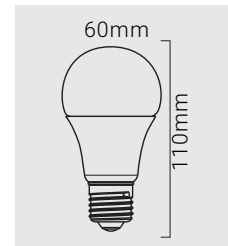

DIMENSIONS

			350lm WARM WHITE	370lm COOL WHITE	380lm DAYLIGHT	130° BEAM ANGLE	25000 LIFESPAN HRS	0.50 POWER FACTOR	 NON DIMMABLE
--	--	--	----------------------------	----------------------------	--------------------------	---------------------------	------------------------------	-----------------------------	------------------

CANDLE C37 LAMPS

4W

SYLEDC374W

DIMENSIONS

BC	ES	E14	B15D	300lm WARM WHITE	320lm COOL WHITE	200° BEAM ANGLE	25000 LIFESPAN HRS	0.5 POWER FACTOR	NON DIMMABLE
----	----	-----	------	---------------------	---------------------	--------------------	-----------------------	---------------------	--------------

CANDLE C38 LAMPS

5.5W DIMMABLE

SYLEDC38D5.5W

DIMENSIONS

BC	ES	E14	B15D	450lm WARM WHITE	480lm COOL WHITE	200° BEAM ANGLE	25000 LIFESPAN HRS	0.9 POWER FACTOR	DIMMABLE
----	----	-----	------	---------------------	---------------------	--------------------	-----------------------	---------------------	----------

GLS A60 LAMPS

6W

SYLEDGLS6W

DIMENSIONS

GLS A60 LAMPS

9W

SYLEDGLS9W

DIMENSIONS