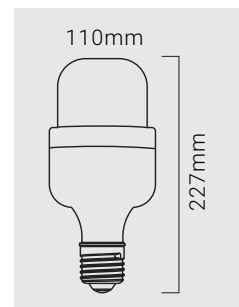

REFLECTOR R63 LAMPS

8W

SYLEDREFR63CW8WES

DIMENSIONS

 ES	120° BEAM ANGLE	25000 LIFESPAN HRS	650lm COOL WHITE	0.5 POWER FACTOR	 NON DIMMABLE
---	------------------------------	---------------------------------	-------------------------------	-------------------------------	--

PAR38 LAMPS

15W | 17W

SYLEDPAR3815W
SYLEDPAR3817W

DIMENSIONS

 ES	15W 1200lm WARM WHITE	15W 1250lm COOL WHITE	17W 1400lm WARM WHITE	17W 1470lm COOL WHITE	60° BEAM ANGLE	25000 LIFESPAN HRS	0.5 POWER FACTOR	 NON DIMMABLE
---	---------------------------------------	---------------------------------------	---------------------------------------	---------------------------------------	-----------------------------	---------------------------------	-------------------------------	--

PAR38 LAMPS

18W DIMMABLE

SYLEDPAR3818W

DIMENSIONS

 ES	1400lm WARM WHITE	1470lm COOL WHITE	60° BEAM ANGLE	25000 LIFESPAN HRS	0.9 POWER FACTOR
---	--------------------------------	--------------------------------	-----------------------------	---------------------------------	-------------------------------

HIGH POWER LAMPS

45W | 60W | 80W

SYLEDHP45WDL
 SYLEDHP60WDL
 SYLEDHP80WDL

DIMENSIONS

 E40	45W 3800lm DAYLIGHT	60W 5000lm DAYLIGHT	80W 6700lm DAYLIGHT	160° BEAM ANGLE	0.95 POWER FACTOR	35000 LIFESPAN HRS	 NON DIMMABLE
--	----------------------------------	----------------------------------	----------------------------------	------------------------------	--------------------------------	---------------------------------	---