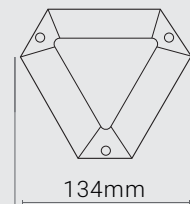

PAR38 LAMPS

15W | 17W

SYLEDPAR3815W
SYLEDPAR3817W

DIMENSIONS

 ES	15W 1200lm WARM WHITE	15W 1250lm COOL WHITE	17W 1400lm WARM WHITE	17W 1470lm COOL WHITE	60° BEAM ANGLE	25000 LIFESPAN HRS	0.5 POWER FACTOR	 NON DIMMABLE
---	---------------------------------------	---------------------------------------	---------------------------------------	---------------------------------------	-----------------------------	---------------------------------	-------------------------------	--

PAR38 LAMPS

18W DIMMABLE

SYLEDPAR3818W

DIMENSIONS

 ES	1400lm WARM WHITE	1470lm COOL WHITE	60° BEAM ANGLE	25000 LIFESPAN HRS	0.9 POWER FACTOR
---	--------------------------------	--------------------------------	-----------------------------	---------------------------------	-------------------------------

HIGH POWER LAMPS

45W | 60W | 80W

SYLEDHP45WDL
 SYLEDHP60WDL
 SYLEDHP80WDL

DIMENSIONS

 E40	45W 3800lm DAYLIGHT	60W 5000lm DAYLIGHT	80W 6700lm DAYLIGHT	160° BEAM ANGLE	0.95 POWER FACTOR	35000 LIFESPAN HRS	 NON DIMMABLE
--	----------------------------------	----------------------------------	----------------------------------	------------------------------	--------------------------------	---------------------------------	---

TRIANGULAR MODULE LAMPS

14W

SYLEDTR14W

DIMENSIONS

1300lm
COOL
WHITE

1300lm
DAYLIGHT

160°
BEAM
ANGLE

25000
LIFESPAN
HRS