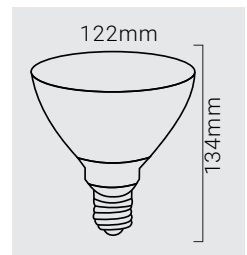

2.1A AMPS 500W	IP20 RATING	MAX 47X6.5W SYNERJI GU10
-----------------------------	-----------------------	---------------------------------------

REFLECTOR R50 LAMPS

6W

SYLEDREFR50CW6WE14

DIMENSIONS

 E14	120° BEAM ANGLE	25000 LIFESPAN HRS	430lm COOL WHITE	0.5 POWER FACTOR	 NON DIMMABLE
--	------------------------------	---------------------------------	-------------------------------	-------------------------------	--

REFLECTOR R63 LAMPS

8W

SYLEDREFR63CW8WES

DIMENSIONS

 ES	120° BEAM ANGLE	25000 LIFESPAN HRS	650lm COOL WHITE	0.5 POWER FACTOR	 NON DIMMABLE
---	------------------------------	---------------------------------	-------------------------------	-------------------------------	--

PAR38 LAMPS

15W | 17W

SYLEDPAR3815W
SYLEDPAR3817W

DIMENSIONS

 ES	15W 1200lm WARM WHITE	15W 1250lm COOL WHITE	17W 1400lm WARM WHITE	17W 1470lm COOL WHITE	60° BEAM ANGLE	25000 LIFESPAN HRS	0.5 POWER FACTOR	 NON DIMMABLE
---	---------------------------------------	---------------------------------------	---------------------------------------	---------------------------------------	-----------------------------	---------------------------------	-------------------------------	--

PAR38 LAMPS

18W DIMMABLE

SYLEDPAR3818W

DIMENSIONS

 ES	1400lm WARM WHITE	1470lm COOL WHITE	60° BEAM ANGLE	25000 LIFESPAN HRS	0.9 POWER FACTOR
---	--------------------------------	--------------------------------	-----------------------------	---------------------------------	-------------------------------