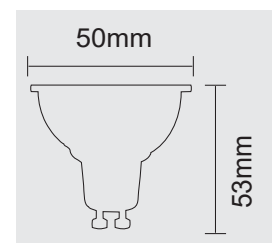

T26 DOMESTIC LAMPS

1.2W

SYLEDR1.2WT26

DIMENSIONS

GU10 LAMPS

3W

SYLEDGU103W

DIMENSIONS

GU10 LAMPS

5W

SYLEDGU105W

DIMENSIONS

 GU10	400lm WARM WHITE	420lm COOL WHITE	450lm DAYLIGHT	110° BEAM ANGLE	25000 LIFESPAN HRS	0.50 POWER FACTOR	 NON DIMMABLE
---	-------------------------------	-------------------------------	--------------------------	------------------------------	---------------------------------	--------------------------------	--

GU10 LAMPS

6W

SYLEDGU106W

DIMENSIONS

 GU10	500lm WARM WHITE	525lm COOL WHITE	550lm DAYLIGHT	60° BEAM ANGLE	25000 LIFESPAN HRS	0.50 POWER FACTOR	 NON DIMMABLE
---	-------------------------------	-------------------------------	--------------------------	-----------------------------	---------------------------------	--------------------------------	--