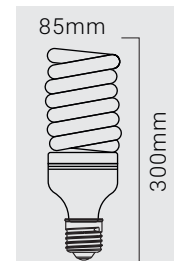

REFLECTOR R63 LAMPS

8W

SYLEDREFR63CW8WES

DIMENSIONS

 ES	120° BEAM ANGLE	25000 LIFESPAN HRS	650lm COOL WHITE	0.5 POWER FACTOR	 NON DIMMABLE
---	------------------------------	---------------------------------	-------------------------------	-------------------------------	--

HIGH POWER LAMPS

45W | 60W | 80W

SYLEDHP45WDL
 SYLEDHP60WDL
 SYLEDHP80WDL

DIMENSIONS

 E40	45W 3800lm DAYLIGHT	60W 5000lm DAYLIGHT	80W 6700lm DAYLIGHT	160° BEAM ANGLE	0.95 POWER FACTOR	35000 LIFESPAN HRS	 NON DIMMABLE
--	----------------------------------	----------------------------------	----------------------------------	------------------------------	--------------------------------	---------------------------------	---

0.5
POWER
FACTOR

TRIANGULAR MODULE LAMPS

25W

SYLEDTR25W

DIMENSIONS

2200lm
COOL
WHITE

2200lm
DAYLIGHT

160°
BEAM
ANGLE

25000
LIFESPAN
HRS

0.5
POWER
FACTOR

CFL ENERGY SAVER
85W SPIRAL LAMP

SYLE085WSPIRALGES

DIMENSIONS

CFL ENERGY SAVER
105W SPIRAL LAMP

SYLE105WHSPIRALGES

DIMENSIONS