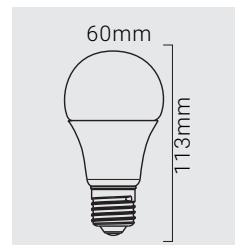

DIMENSIONS

			350lm WARM WHITE	370lm COOL WHITE	380lm DAYLIGHT	130° BEAM ANGLE	25000 LIFESPAN HRS	0.50 POWER FACTOR	 NON DIMMABLE
--	--	--	----------------------------	----------------------------	--------------------------	---------------------------	------------------------------	-----------------------------	------------------

GLS A60 LAMPS

10W DIMMABLE

SYLEDGLS010WDIM

DIMENSIONS

 BC	 ES	800lm WARM WHITE	820lm COOL WHITE	840lm DAYLIGHT	200° BEAM ANGLE	25000 LIFESPAN HRS	0.9 POWER FACTOR	 DIMMABLE
---	---	----------------------------	----------------------------	--------------------------	---------------------------	------------------------------	----------------------------	---

GLS A60 LAMPS

9W DAY/NIGHT

SENSOR

SYLEDGLSSN9W

DIMENSIONS

 BC	 ES	800lm WARM WHITE	820lm COOL WHITE	840lm DAYLIGHT	140° BEAM ANGLE	25000 LIFESPAN HRS	0.5 POWER FACTOR	 NON DIMMABLE
---	---	----------------------------	----------------------------	--------------------------	---------------------------	------------------------------	----------------------------	---

T26 DOMESTIC LAMPS

1.2W

SYLEDR1.2WT26

DIMENSIONS

GU10 LAMPS

3W

SYLEDGU103W

DIMENSIONS