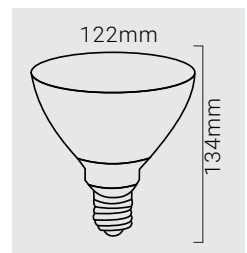

REFLECTOR R63 LAMPS

8W

SYLEDREFR63CW8WES

DIMENSIONS

 ES	120° BEAM ANGLE	25000 LIFESPAN HRS	650lm COOL WHITE	0.5 POWER FACTOR	 NON DIMMABLE
---	------------------------------	---------------------------------	-------------------------------	-------------------------------	--

PAR38 LAMPS

15W | 17W

SYLEDPAR3815W
SYLEDPAR3817W

DIMENSIONS

 ES	15W 1200lm WARM WHITE	15W 1250lm COOL WHITE	17W 1400lm WARM WHITE	17W 1470lm COOL WHITE	60° BEAM ANGLE	25000 LIFESPAN HRS	0.5 POWER FACTOR	 NON DIMMABLE
---	---------------------------------------	---------------------------------------	---------------------------------------	---------------------------------------	-----------------------------	---------------------------------	-------------------------------	--

PAR38 LAMPS

18W DIMMABLE

SYLEDPAR3818W

DIMENSIONS

 ES	1400lm WARM WHITE	1470lm COOL WHITE	60° BEAM ANGLE	25000 LIFESPAN HRS	0.9 POWER FACTOR
---	--------------------------------	--------------------------------	-----------------------------	---------------------------------	-------------------------------