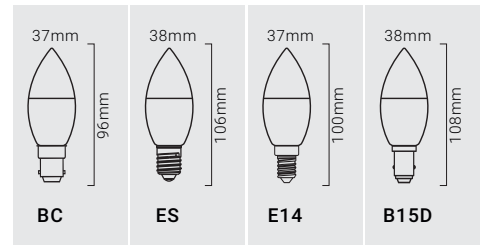

GOLFBALL LAMPS

1.8W

SYLEDGOL1.8WBL/GN/YL/RD

DIMENSIONS

 BC	 ES	140° BEAM ANGLE	15000 LIFESPAN HRS	 NON DIMMABLE
---	---	------------------------------	---------------------------------	--

GOLFBALL LAMPS

5W

SYLEDGOL5W

DIMENSIONS

			350lm WARM WHITE	370lm COOL WHITE	380lm DAYLIGHT	130° BEAM ANGLE	25000 LIFESPAN HRS	0.50 POWER FACTOR	 NON DIMMABLE
--	--	--	----------------------------	----------------------------	--------------------------	---------------------------	------------------------------	-----------------------------	------------------

CANDLE C37 LAMPS

4W

SYLEDC374W

DIMENSIONS

BC	ES	E14	B15D	300lm WARM WHITE	320lm COOL WHITE	200° BEAM ANGLE	25000 LIFESPAN HRS	0.5 POWER FACTOR	NON DIMMABLE
----	----	-----	------	---------------------	---------------------	--------------------	-----------------------	---------------------	--------------

CANDLE C38 LAMPS

5.5W DIMMABLE

SYLEDC38D5.5W

DIMENSIONS

BC	ES	E14	B15D	450lm WARM WHITE	480lm COOL WHITE	200° BEAM ANGLE	25000 LIFESPAN HRS	0.9 POWER FACTOR	DIMMABLE
----	----	-----	------	---------------------	---------------------	--------------------	-----------------------	---------------------	----------