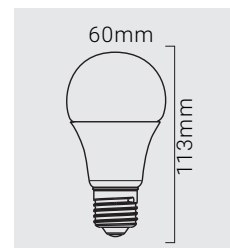

DIMENSIONS

MR16 LAMPS

6W 12V

SYGUMR16