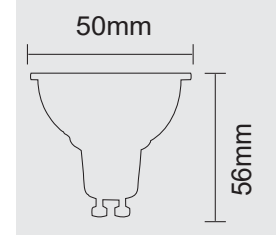

T26 DOMESTIC LAMPS

1.2W

SYLEDR1.2WT26

DIMENSIONS

GU10 LAMPS

3W

SYLEDGU103W

DIMENSIONS

GU10 LAMPS

5W

SYLEDGU105W

DIMENSIONS

 GU10	400lm WARM WHITE	420lm COOL WHITE	450lm DAYLIGHT	110° BEAM ANGLE	25000 LIFESPAN HRS	0.50 POWER FACTOR	 NON DIMMABLE
---	-------------------------------	-------------------------------	--------------------------	------------------------------	---------------------------------	--------------------------------	--

GU10 LAMPS

6W

SYLEDGU106W

DIMENSIONS

 GU10	500lm WARM WHITE	525lm COOL WHITE	550lm DAYLIGHT	60° BEAM ANGLE	25000 LIFESPAN HRS	0.50 POWER FACTOR	 NON DIMMABLE
---	-------------------------------	-------------------------------	--------------------------	-----------------------------	---------------------------------	--------------------------------	--