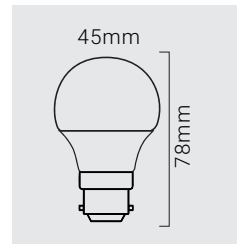

GOLFBALL LAMPS

1.8W

SYLEDGOL1.8WBL/GN/YL/RD

DIMENSIONS

 BC	 ES	140° BEAM ANGLE	15000 LIFESPAN HRS	 NON DIMMABLE
---	---	------------------------------	---------------------------------	--

GOLFBALL LAMPS

5W

SYLEDGOL5W

DIMENSIONS

			350lm WARM WHITE	370lm COOL WHITE	380lm DAYLIGHT	130° BEAM ANGLE	25000 LIFESPAN HRS	0.50 POWER FACTOR	 NON DIMMABLE
--	--	--	----------------------------	----------------------------	--------------------------	---------------------------	------------------------------	-----------------------------	------------------