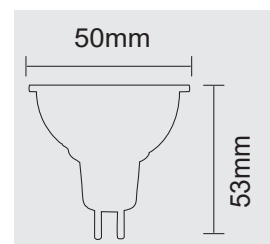

GLS A60 LAMPS

9W DAY/NIGHT

SENSOR

SYLEDGLSSN9W

DIMENSIONS

 BC	 ES	800lm WARM WHITE	820lm COOL WHITE	840lm DAYLIGHT	140° BEAM ANGLE	25000 LIFESPAN HRS	0.5 POWER FACTOR	 NON DIMMABLE
---	---	----------------------------	----------------------------	--------------------------	---------------------------	------------------------------	----------------------------	---

GLS A60 LAMPS

9W 12V

SYLEDGLS9W12V

DIMENSIONS

MR16 LAMPS

6W 12V

SYGUMR16

DIMENSIONS

T26 DOMESTIC LAMPS

1.2W

SYLEDR1.2WT26

DIMENSIONS

GU10 LAMPS

3W

SYLEDGU103W

DIMENSIONS

GU10 LAMPS

5W

SYLEDGU105W

DIMENSIONS

 GU10	400lm WARM WHITE	420lm COOL WHITE	450lm DAYLIGHT	110° BEAM ANGLE	25000 LIFESPAN HRS	0.50 POWER FACTOR	 NON DIMMABLE
---	-------------------------------	-------------------------------	--------------------------	------------------------------	---------------------------------	--------------------------------	--