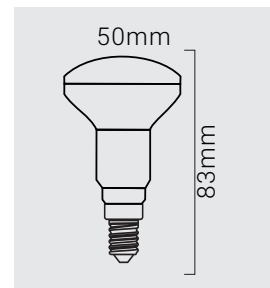

GU10 LAMPS

6W

SYLEDGU106W

DIMENSIONS

 GU10	500lm WARM WHITE	525lm COOL WHITE	550lm DAYLIGHT	60° BEAM ANGLE	25000 LIFESPAN HRS	0.50 POWER FACTOR	 NON DIMMABLE
---	-------------------------------	-------------------------------	--------------------------	-----------------------------	---------------------------------	--------------------------------	--

2.1A AMPS 500W	IP20 RATING	MAX 47X6.5W SYNERJI GU10
-----------------------------	-----------------------	---------------------------------------

REFLECTOR R50 LAMPS

6W

SYLEDREFR50CW6WE14

DIMENSIONS

 E14	120° BEAM ANGLE	25000 LIFESPAN HRS	430lm COOL WHITE	0.5 POWER FACTOR	 NON DIMMABLE
--	------------------------------	---------------------------------	-------------------------------	-------------------------------	--

REFLECTOR R63 LAMPS

8W

SYLEDREFR63CW8WES

DIMENSIONS

 ES	120° BEAM ANGLE	25000 LIFESPAN HRS	650lm COOL WHITE	0.5 POWER FACTOR	 NON DIMMABLE
---	------------------------------	---------------------------------	-------------------------------	-------------------------------	--

PAR38 LAMPS

15W | 17W

SYLEDPAR3815W
SYLEDPAR3817W

DIMENSIONS

 ES	15W 1200lm WARM WHITE	15W 1250lm COOL WHITE	17W 1400lm WARM WHITE	17W 1470lm COOL WHITE	60° BEAM ANGLE	25000 LIFESPAN HRS	0.5 POWER FACTOR	 NON DIMMABLE
---	---------------------------------------	---------------------------------------	---------------------------------------	---------------------------------------	-----------------------------	---------------------------------	-------------------------------	--