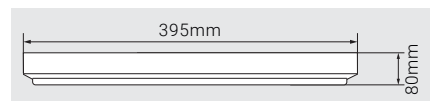

### DIMENSIONS

|                               |                          |                              |                                 |                               |                       |
|-------------------------------|--------------------------|------------------------------|---------------------------------|-------------------------------|-----------------------|
| <b>4000K</b><br>COOL<br>WHITE | <b>6500K</b><br>DAYLIGHT | <b>120°</b><br>BEAM<br>ANGLE | <b>25000</b><br>LIFESPAN<br>HRS | <b>0.9</b><br>POWER<br>FACTOR | <b>IP20</b><br>RATING |
|-------------------------------|--------------------------|------------------------------|---------------------------------|-------------------------------|-----------------------|