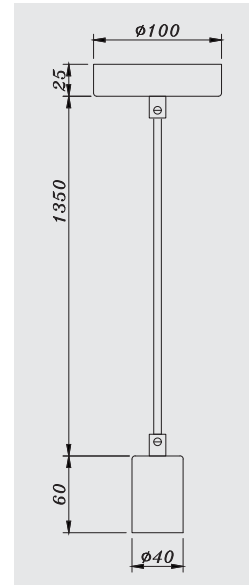

### DIMENSIONS

### DIMENSIONS

**2160lm**

LUMENS

**4000K**

COOL  
WHITE

**0.9**

POWER  
FACTOR

**20 000**