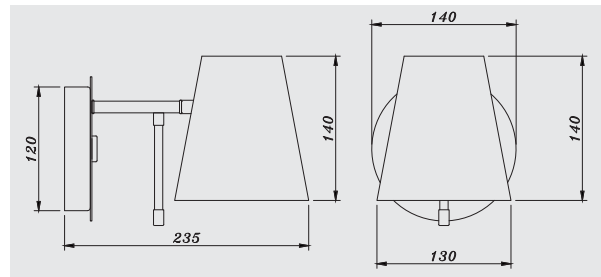

DIMENSIONS