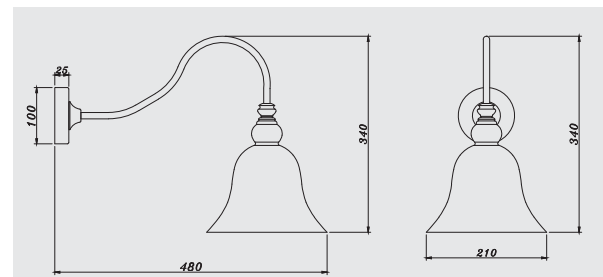

DIMENSIONS