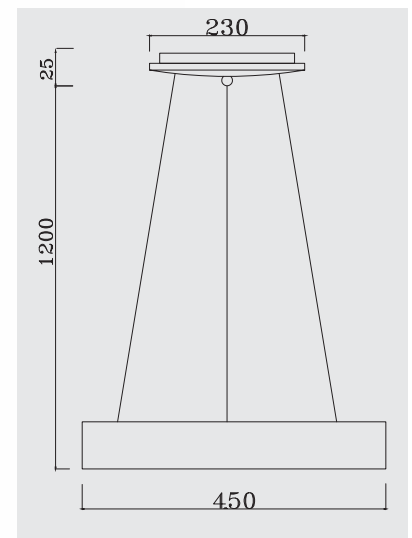

### DIMENSIONS

### DIMENSIONS

**2160lm**

LUMENS

**4000K**

COOL  
WHITE

**0.9**

POWER  
FACTOR

**20 000**