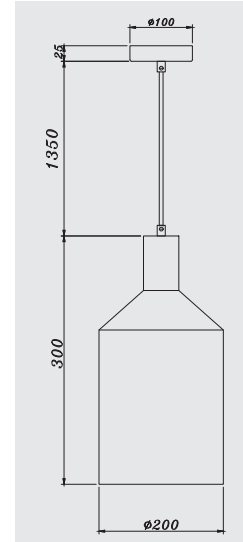

DIMENSIONS