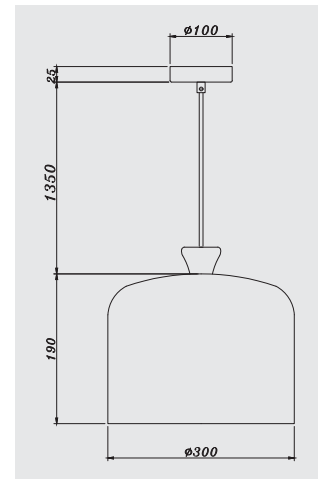

DIMENSIONS