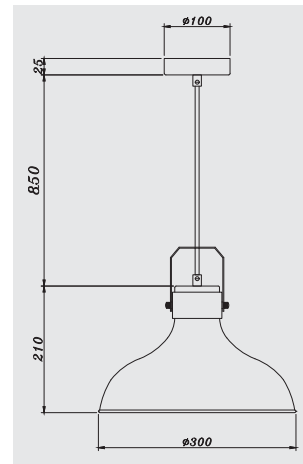

DIMENSIONS