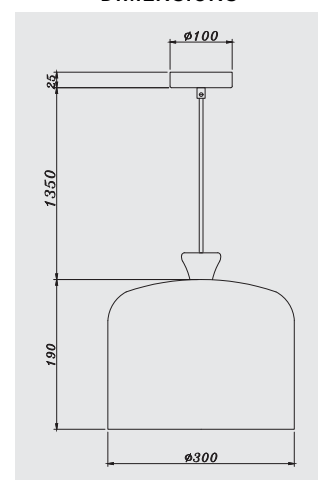

DIMENSIONS