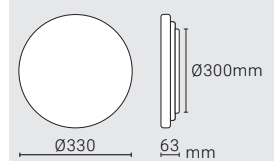

## WHITE CEILING FITTINGS

14W | 20W | 24W

SYLFRCL14W

14W - DIMENSIONS

SYLFRCL20W

20W - DIMENSIONS

SYLFRCL24W

24W - DIMENSIONS

### DIMENSIONS

|                               |                          |                              |                                 |                               |                       |
|-------------------------------|--------------------------|------------------------------|---------------------------------|-------------------------------|-----------------------|
| <b>4000K</b><br>COOL<br>WHITE | <b>6500K</b><br>DAYLIGHT | <b>120°</b><br>BEAM<br>ANGLE | <b>25000</b><br>LIFESPAN<br>HRS | <b>0.9</b><br>POWER<br>FACTOR | <b>IP20</b><br>RATING |
|-------------------------------|--------------------------|------------------------------|---------------------------------|-------------------------------|-----------------------|