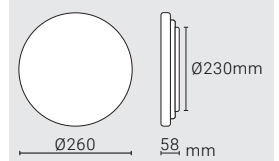

## WHITE CEILING FITTINGS

14W | 20W | 24W

SYLFRCL14W

14W - DIMENSIONS

SYLFRCL20W

20W - DIMENSIONS

SYLFRCL24W

24W - DIMENSIONS

### DIMENSIONS

|                               |                          |                              |                                 |                               |                       |
|-------------------------------|--------------------------|------------------------------|---------------------------------|-------------------------------|-----------------------|
| <b>4000K</b><br>COOL<br>WHITE | <b>6500K</b><br>DAYLIGHT | <b>120°</b><br>BEAM<br>ANGLE | <b>25000</b><br>LIFESPAN<br>HRS | <b>0.9</b><br>POWER<br>FACTOR | <b>IP20</b><br>RATING |
|-------------------------------|--------------------------|------------------------------|---------------------------------|-------------------------------|-----------------------|