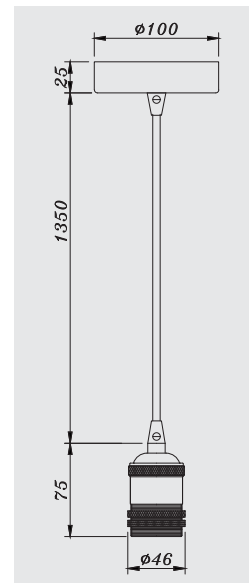

### DIMENSIONS

### DIMENSIONS

**2160lm**

LUMENS

**4000K**

COOL  
WHITE

**0.9**

POWER  
FACTOR

**20 000**