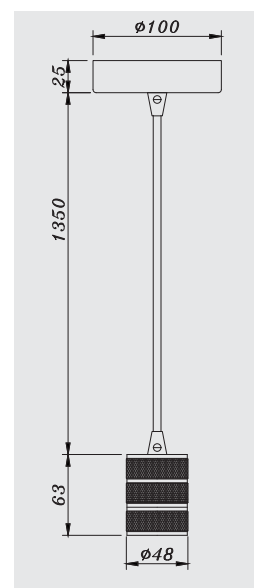

## INDOOR ALUMINIUM PENDANT

E27

\* Blister Packaging see picture on page 59

MATT NICKEL  
SYIPLH001MNK

MATT RED BRONZE  
SYIPLH001MRDBZ

DIMENSIONS

### DIMENSIONS