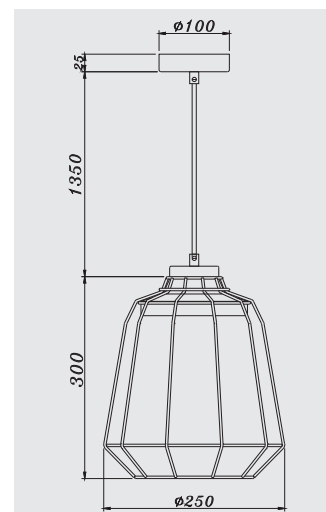

DIMENSIONS