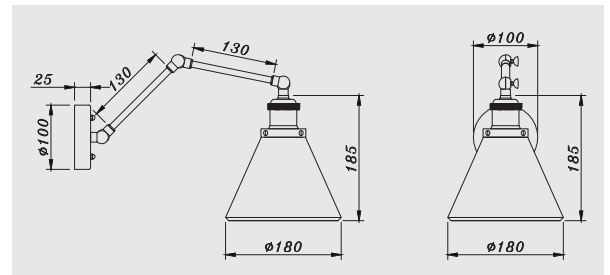

DIMENSIONS