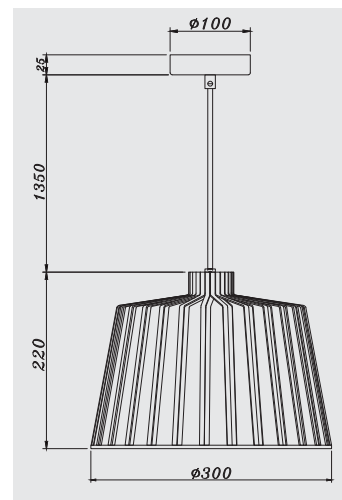

DIMENSIONS