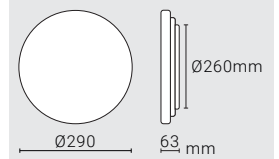

## WHITE CEILING FITTINGS

14W | 20W | 24W

SYLFRCL14W

14W - DIMENSIONS

SYLFRCL20W

20W - DIMENSIONS

SYLFRCL24W

24W - DIMENSIONS

### DIMENSIONS

|                               |                          |                              |                                 |                               |                       |
|-------------------------------|--------------------------|------------------------------|---------------------------------|-------------------------------|-----------------------|
| <b>4000K</b><br>COOL<br>WHITE | <b>6500K</b><br>DAYLIGHT | <b>120°</b><br>BEAM<br>ANGLE | <b>25000</b><br>LIFESPAN<br>HRS | <b>0.9</b><br>POWER<br>FACTOR | <b>IP20</b><br>RATING |
|-------------------------------|--------------------------|------------------------------|---------------------------------|-------------------------------|-----------------------|