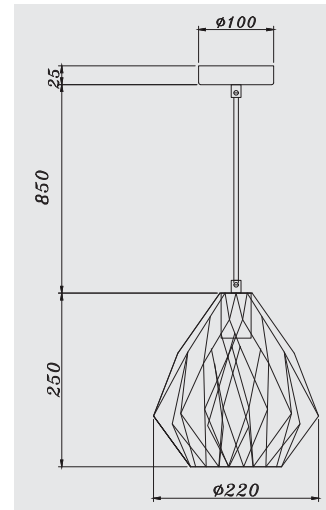

DIMENSIONS