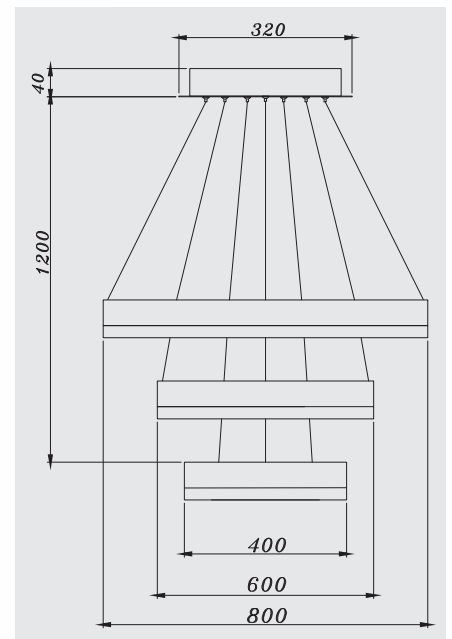

DIMENSIONS