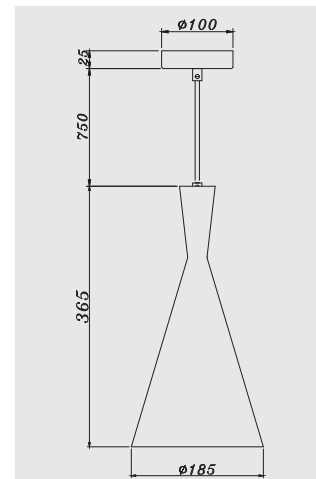

DIMENSIONS