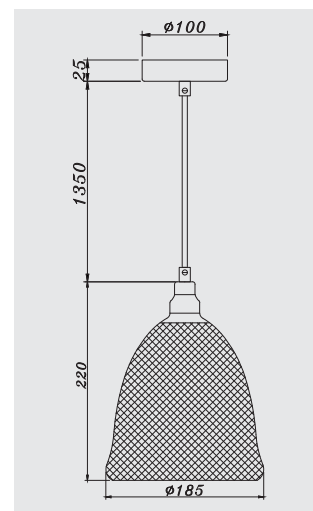

DIMENSIONS