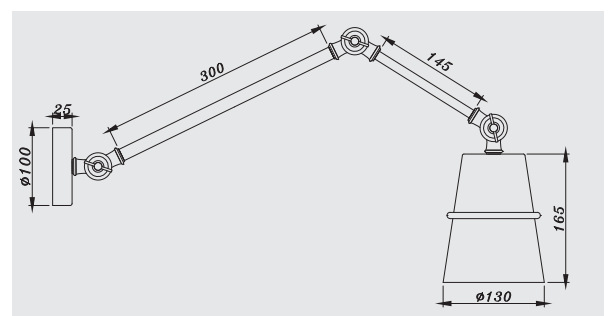

DIMENSIONS