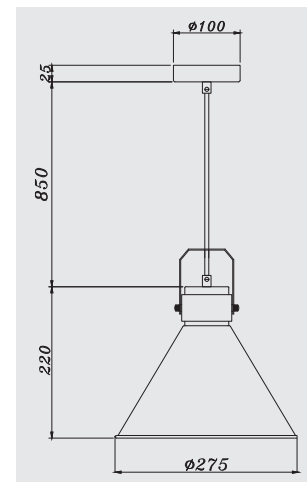

DIMENSIONS