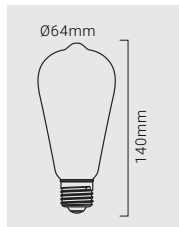

SYLEDFGLS6W

DIMENSIONS

- BC
- ES
- 800lm**
WARM
WHITE
- 300°**
BEAM
ANGLE
- 15000**
LIFESPAN
HRS
- NON
DIMMABLE

VINTAGE FILAMENT LAMPS

4W

SYLEDFG080

SYLEDFG095

DIMENSIONS

DECO FILAMENT CLASSIC LAMPS

3W | 4W DIMMABLE

3W

SYFD006

DIMENSIONS

4W

SYFD007

DIMENSIONS

4W

SYFD008

DIMENSIONS

 ES	3W 140lm AMBER COLOUR	4W 200lm AMBER COLOUR	2100K WARM WHITE	15000 LIFESPAN HRS	0.75 POWER FACTOR	 DIMMABLE
---	--	--	-------------------------------	---------------------------------	--------------------------------	---