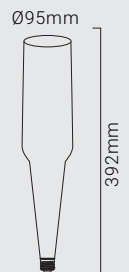

DECO FILAMENT GRD5 LAMPS

4W DIMMABLE

SYFD009

DIMENSIONS

 ES	100lm SMOKEY COLOUR	200lm AMBER COLOUR	2100K WARM WHITE	15000 LIFESPAN HRS	0.75 POWER FACTOR	 DIMMABLE
---	-------------------------------	------------------------------	----------------------------	------------------------------	-----------------------------	---

DECO FILAMENT BT70 LAMPS

4W DIMMABLE

SYFD004

DIMENSIONS

DECO FILAMENT BT95 LAMPS

4W DIMMABLE

SYFD005

DIMENSIONS

DECO FILAMENT CLASSIC LAMPS

3W | 4W DIMMABLE

3W

SYFD006

DIMENSIONS

4W

SYFD007

DIMENSIONS

4W

SYFD008

DIMENSIONS

 ES	3W 140lm AMBER COLOUR	4W 200lm AMBER COLOUR	2100K WARM WHITE	15000 LIFESPAN HRS	0.75 POWER FACTOR	 DIMMABLE
---	--	--	-------------------------------	---------------------------------	--------------------------------	---