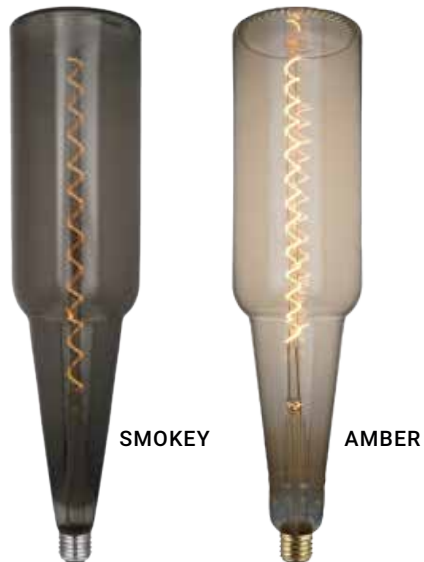

DECO FILAMENT GRD5 LAMPS

4W DIMMABLE

SYFD009

DIMENSIONS

 ES	100lm SMOKEY COLOUR	200lm AMBER COLOUR	2100K WARM WHITE	15000 LIFESPAN HRS	0.75 POWER FACTOR	 DIMMABLE
---	-------------------------------	------------------------------	----------------------------	------------------------------	-----------------------------	---

DECO FILAMENT BT70 LAMPS

4W DIMMABLE

SYFD004

DIMENSIONS

DECO FILAMENT BT95 LAMPS

4W DIMMABLE

SYFD005

DIMENSIONS

DECO FILAMENT CLASSIC LAMPS

3W | 4W DIMMABLE

3W

SYFD006

DIMENSIONS

4W

SYFD007

DIMENSIONS