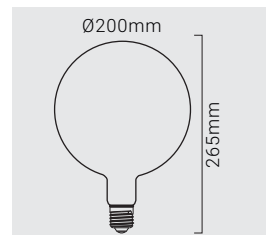

DIMENSIONS