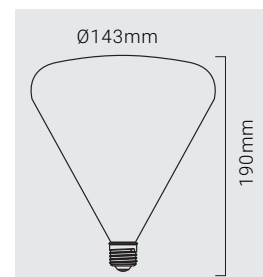

4W

SYFD008

DIMENSIONS

 ES	3W 140lm AMBER COLOUR	4W 200lm AMBER COLOUR	2100K WARM WHITE	15000 LIFESPAN HRS	0.75 POWER FACTOR	 DIMMABLE
---	--	--	-------------------------------	---------------------------------	--------------------------------	---

DECO FIREWORKS A80 LAMPS

2W

SYFDF001

DIMENSIONS

DECO FIREWORKS V137 LAMPS

3W

SYFDF002

DIMENSIONS

DECO WIRE LAMPS

1.5W

SYFDW003

DIMENSIONS

SYFDW004

DIMENSIONS

SYFDW002

DIMENSIONS