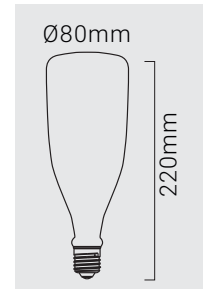

SYLEDFGLS6W

DIMENSIONS

- BC
- ES
- 800lm**
WARM
WHITE
- 300°**
BEAM
ANGLE
- 15000**
LIFESPAN
HRS
- NON
DIMMABLE

VINTAGE FILAMENT LAMPS

4W

SYLEDFG080

SYLEDFG095

DIMENSIONS

4W

SYFD008

DIMENSIONS

 ES	3W 140lm AMBER COLOUR	4W 200lm AMBER COLOUR	2100K WARM WHITE	15000 LIFESPAN HRS	0.75 POWER FACTOR	 DIMMABLE
---	--	--	-------------------------------	---------------------------------	--------------------------------	---

DECO FIREWORKS A80 LAMPS

2W

SYFDF001

DIMENSIONS

DECO FIREWORKS V137 LAMPS

3W

SYFDF002

DIMENSIONS

DECO WIRE LAMPS

1.5W

SYFDW003

DIMENSIONS

SYFDW004

DIMENSIONS

SYFDW002

DIMENSIONS