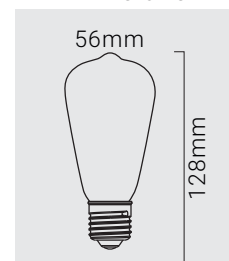

CANDLE FILAMENT LAMPS

4W

SYLEDCFC354W

SYLEDCFBT354W

DIMENSIONS

- ES
- E14
- 360lm**
WARM
WHITE
- 300°**
BEAM
ANGLE
- 15000**
LIFESPAN
HRS
- NON
DIMMABLE

GLS FILAMENT LAMPS

6W

SYLEDFGLS6W

DIMENSIONS

- BC
- ES
- 800lm**
WARM
WHITE
- 300°**
BEAM
ANGLE
- 15000**
LIFESPAN
HRS
- NON
DIMMABLE

VINTAGE FILAMENT LAMPS

4W

SYLEDFG080

SYLEDFG095

DIMENSIONS

VINTAGE FILAMENT LAMPS

4W

SYLEDFST19

DIMENSIONS

DECO FILAMENT A165 LAMPS

4W DIMMABLE

SYFD001

DIMENSIONS