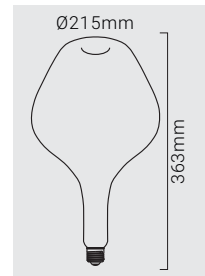

CANDLE FILAMENT LAMPS

4W

SYLEDCFC354W

SYLEDCFBT354W

DIMENSIONS

- ES
- E14
- 360lm**
WARM
WHITE
- 300°**
BEAM
ANGLE
- 15000**
LIFESPAN
HRS
- NON
DIMMABLE

GLS FILAMENT LAMPS

6W

SYLEDFGLS6W

DIMENSIONS

- BC
- ES
- 800lm**
WARM
WHITE
- 300°**
BEAM
ANGLE
- 15000**
LIFESPAN
HRS
- NON
DIMMABLE

VINTAGE FILAMENT LAMPS

4W

SYLEDFG080

SYLEDFG095

DIMENSIONS

VINTAGE FILAMENT LAMPS

4W

SYLEDFST19

DIMENSIONS

DECO FILAMENT A165 LAMPS

4W DIMMABLE

SYFD001

DIMENSIONS

DECO FILAMENT G200 LAMPS

4W DIMMABLE

SYFD002

DIMENSIONS

DECO FILAMENT BT215 LAMPS

4W DIMMABLE

SYFD003

DIMENSIONS