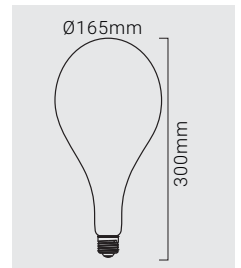

CANDLE FILAMENT LAMPS

4W

SYLEDCFC354W

SYLEDCFBT354W

DIMENSIONS

- ES
- E14
- 360lm**
WARM
WHITE
- 300°**
BEAM
ANGLE
- 15000**
LIFESPAN
HRS
- NON
DIMMABLE

GLS FILAMENT LAMPS

6W

SYLEDFGLS6W

DIMENSIONS

- BC
- ES
- 800lm**
WARM
WHITE
- 300°**
BEAM
ANGLE
- 15000**
LIFESPAN
HRS
- NON
DIMMABLE

VINTAGE FILAMENT LAMPS

4W

SYLEDFG080

SYLEDFG095

DIMENSIONS

VINTAGE FILAMENT LAMPS

4W

SYLEDFST19

DIMENSIONS

DECO FILAMENT A165 LAMPS

4W DIMMABLE

SYFD001

DIMENSIONS