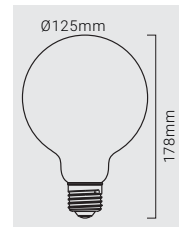

SYLEDFGLS6W

DIMENSIONS

- BC
- ES
- 800lm**
WARM
WHITE
- 300°**
BEAM
ANGLE
- 15000**
LIFESPAN
HRS
- NON
DIMMABLE

VINTAGE FILAMENT LAMPS

4W

SYLEDFG080

SYLEDFG095

DIMENSIONS

DECO FILAMENT BT70 LAMPS

4W DIMMABLE

SYFD004

DIMENSIONS

DECO FILAMENT BT95 LAMPS

4W DIMMABLE

SYFD005

DIMENSIONS

DECO FILAMENT CLASSIC LAMPS

3W | 4W DIMMABLE

3W

SYFD006

DIMENSIONS

4W

SYFD007

DIMENSIONS

4W

SYFD008

DIMENSIONS

 ES	3W 140lm AMBER COLOUR	4W 200lm AMBER COLOUR	2100K WARM WHITE	15000 LIFESPAN HRS	0.75 POWER FACTOR	 DIMMABLE
---	--	--	-------------------------------	---------------------------------	--------------------------------	---