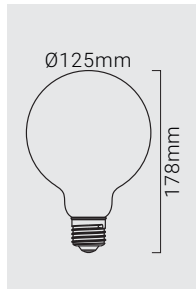

SYLEDFGLS6W

DIMENSIONS

- BC
- ES
- 800lm**
WARM
WHITE
- 300°**
BEAM
ANGLE
- 15000**
LIFESPAN
HRS
- NON
DIMMABLE

VINTAGE FILAMENT LAMPS

4W

SYLEDFG080

SYLEDFG095

DIMENSIONS

4W

SYFD008

DIMENSIONS

 ES	3W 140lm AMBER COLOUR	4W 200lm AMBER COLOUR	2100K WARM WHITE	15000 LIFESPAN HRS	0.75 POWER FACTOR	 DIMMABLE
---	--	--	-------------------------------	---------------------------------	--------------------------------	---

DECO FIREWORKS A80 LAMPS

2W

SYFDF001

DIMENSIONS

DECO FIREWORKS V137 LAMPS

3W

SYFDF002

DIMENSIONS

DECO WIRE LAMPS

1.5W

SYFDW003

DIMENSIONS

SYFDW004

DIMENSIONS

SYFDW002

DIMENSIONS