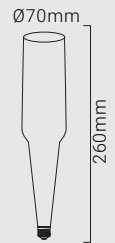

SYLEDFGLS6W

DIMENSIONS

- BC
- ES
- 800lm**
WARM
WHITE
- 300°**
BEAM
ANGLE
- 15000**
LIFESPAN
HRS
- NON
DIMMABLE

VINTAGE FILAMENT LAMPS

4W

SYLEDFG080

SYLEDFG095

DIMENSIONS

DECO FILAMENT GRD5 LAMPS

4W DIMMABLE

SYFD009

DIMENSIONS

 ES	100lm SMOKEY COLOUR	200lm AMBER COLOUR	2100K WARM WHITE	15000 LIFESPAN HRS	0.75 POWER FACTOR	 DIMMABLE
---	-------------------------------	------------------------------	----------------------------	------------------------------	-----------------------------	---

DECO FILAMENT BT70 LAMPS

4W DIMMABLE

SYFD004

DIMENSIONS

DECO FILAMENT BT95 LAMPS

4W DIMMABLE

SYFD005

DIMENSIONS

4W

SYFD008

DIMENSIONS

 ES	3W 140lm AMBER COLOUR	4W 200lm AMBER COLOUR	2100K WARM WHITE	15000 LIFESPAN HRS	0.75 POWER FACTOR	 DIMMABLE
---	--	--	-------------------------------	---------------------------------	--------------------------------	---