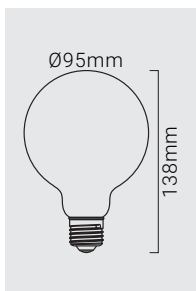

SYLEDFGLS6W

DIMENSIONS

- BC
- ES
- 800lm**
WARM
WHITE
- 300°**
BEAM
ANGLE
- 15000**
LIFESPAN
HRS
- NON
DIMMABLE

VINTAGE FILAMENT LAMPS

4W

SYLEDFG080

SYLEDFG095

DIMENSIONS

4W

SYFD008

DIMENSIONS

 ES	3W 140lm AMBER COLOUR	4W 200lm AMBER COLOUR	2100K WARM WHITE	15000 LIFESPAN HRS	0.75 POWER FACTOR	 DIMMABLE
---	--	--	-------------------------------	---------------------------------	--------------------------------	---

DECO FIREWORKS A80 LAMPS

2W

SYFDF001

DIMENSIONS

DECO FIREWORKS V137 LAMPS

3W

SYFDF002

DIMENSIONS

DECO WIRE LAMPS

1.5W

SYFDW003

DIMENSIONS

SYFDW004

DIMENSIONS

SYFDW002

DIMENSIONS