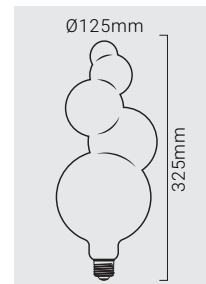

SYLEDFGLS6W

DIMENSIONS

- BC
- ES
- 800lm**
WARM
WHITE
- 300°**
BEAM
ANGLE
- 15000**
LIFESPAN
HRS
- NON
DIMMABLE

VINTAGE FILAMENT LAMPS

4W

SYLEDFG080

SYLEDFG095

DIMENSIONS

DECO FILAMENT GRD5 LAMPS

4W DIMMABLE

SYFD009

DIMENSIONS

 ES	100lm SMOKEY COLOUR	200lm AMBER COLOUR	2100K WARM WHITE	15000 LIFESPAN HRS	0.75 POWER FACTOR	 DIMMABLE
---	-------------------------------	------------------------------	----------------------------	------------------------------	-----------------------------	---

4W

SYFD008

DIMENSIONS

 ES	3W 140lm AMBER COLOUR	4W 200lm AMBER COLOUR	2100K WARM WHITE	15000 LIFESPAN HRS	0.75 POWER FACTOR	 DIMMABLE
---	--	--	-------------------------------	---------------------------------	--------------------------------	---