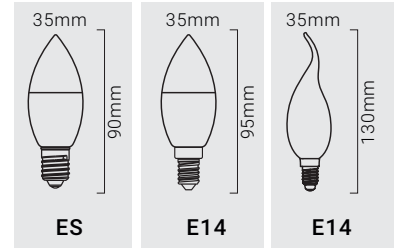

CANDLE FILAMENT LAMPS

4W

SYLEDCFC354W

SYLEDCFBT354W

DIMENSIONS

- ES
- E14
- 360lm**
WARM
WHITE
- 300°**
BEAM
ANGLE
- 15000**
LIFESPAN
HRS
- NON
DIMMABLE

GLS FILAMENT LAMPS

6W

SYLEDFGLS6W

DIMENSIONS

- BC
- ES
- 800lm**
WARM
WHITE
- 300°**
BEAM
ANGLE
- 15000**
LIFESPAN
HRS
- NON
DIMMABLE

VINTAGE FILAMENT LAMPS

4W

SYLEDFG080

SYLEDFG095

DIMENSIONS