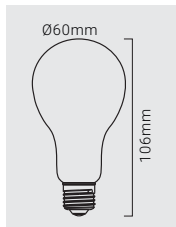

SYLEDFGLS6W

DIMENSIONS

- BC
- ES
- 800lm**
WARM
WHITE
- 300°**
BEAM
ANGLE
- 15000**
LIFESPAN
HRS
- NON
DIMMABLE

VINTAGE FILAMENT LAMPS

4W

SYLEDFG080

SYLEDFG095

DIMENSIONS

DECO FILAMENT BT70 LAMPS

4W DIMMABLE

SYFD004

DIMENSIONS

DECO FILAMENT BT95 LAMPS

4W DIMMABLE

SYFD005

DIMENSIONS

DECO FILAMENT CLASSIC LAMPS

3W | 4W DIMMABLE

3W

SYFD006

DIMENSIONS

4W

SYFD007

DIMENSIONS

4W

SYFD008

DIMENSIONS

 ES	3W 140lm AMBER COLOUR	4W 200lm AMBER COLOUR	2100K WARM WHITE	15000 LIFESPAN HRS	0.75 POWER FACTOR	 DIMMABLE
---	--	--	-------------------------------	---------------------------------	--------------------------------	---