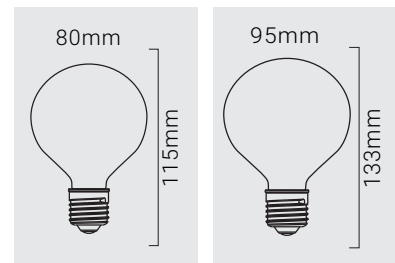

CANDLE FILAMENT LAMPS

4W

SYLEDCFC354W

SYLEDCFBT354W

DIMENSIONS

- ES
- E14
- 360lm**
WARM
WHITE
- 300°**
BEAM
ANGLE
- 15000**
LIFESPAN
HRS
- NON
DIMMABLE

GLS FILAMENT LAMPS

6W

SYLEDFGLS6W

DIMENSIONS

- BC
- ES
- 800lm**
WARM
WHITE
- 300°**
BEAM
ANGLE
- 15000**
LIFESPAN
HRS
- NON
DIMMABLE

VINTAGE FILAMENT LAMPS

4W

SYLEDFG080

SYLEDFG095

DIMENSIONS