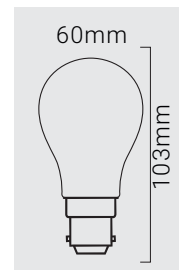

CANDLE FILAMENT LAMPS

4W

SYLEDCFC354W

SYLEDCFBT354W

DIMENSIONS

- ES
- E14
- 360lm**
WARM
WHITE
- 300°**
BEAM
ANGLE
- 15000**
LIFESPAN
HRS
- NON
DIMMABLE

GLS FILAMENT LAMPS

6W

SYLEDFGLS6W

DIMENSIONS

- BC
- ES
- 800lm**
WARM
WHITE
- 300°**
BEAM
ANGLE
- 15000**
LIFESPAN
HRS
- NON
DIMMABLE

VINTAGE FILAMENT LAMPS

4W

SYLEDFG080

SYLEDFG095

DIMENSIONS