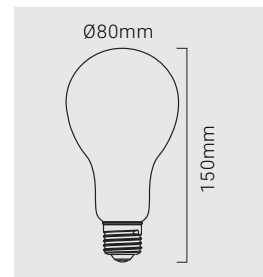

CANDLE FILAMENT LAMPS

4W

SYLEDCFC354W

SYLEDCFBT354W

DIMENSIONS

- ES
- E14
- 360lm**
WARM
WHITE
- 300°**
BEAM
ANGLE
- 15000**
LIFESPAN
HRS
- NON
DIMMABLE

GLS FILAMENT LAMPS

6W

SYLEDFGLS6W

DIMENSIONS

- BC
- ES
- 800lm**
WARM
WHITE
- 300°**
BEAM
ANGLE
- 15000**
LIFESPAN
HRS
- NON
DIMMABLE

VINTAGE FILAMENT LAMPS

4W

SYLEDFG080

SYLEDFG095

DIMENSIONS

4W

SYFD008

DIMENSIONS

 ES	3W 140lm AMBER COLOUR	4W 200lm AMBER COLOUR	2100K WARM WHITE	15000 LIFESPAN HRS	0.75 POWER FACTOR	 DIMMABLE
---	--	--	-------------------------------	---------------------------------	--------------------------------	---

DECO FIREWORKS A80 LAMPS

2W

SYFDF001

DIMENSIONS

DECO FIREWORKS V137 LAMPS

3W

SYFDF002

DIMENSIONS